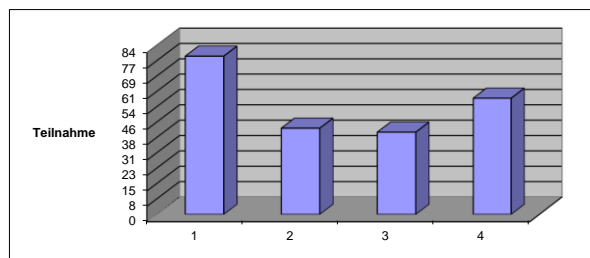

Teilnahme 79 43 41 58
einschl. aller Starter (auch derer mit nur einer Teilnahme) und Kampfrichter

spezielle Bewertungsmaßstäbe der Einzelläufe der aktuellen WS:

1.Lauf: 8km: 20 + 2 Pkt (wegen Teilnahme >15) 6km: 18+2 4km: 16+3 2km: 12+1 (jeweils für die 1. Plätze)

2. Lauf: 8km: 20 + 1 5km: 16 + 1 3km: 12+1