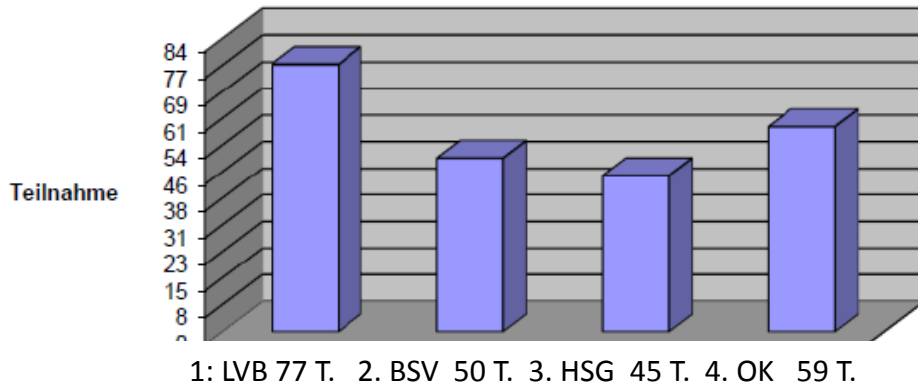

spezielle Bewertungsmaßstäbe der Einzelläufe der aktuellen WS:

1. Lauf: 8km: 20 + 2 Pkt (wegen Teilnahme >15) 6km: 18+1 4km: 14+3 2km: 12+3 (jeweils für die 1. Plätze)
  2. Lauf: 60min: 20 + 3 45min: 18 + 1 30min: 14 30min (mit Karte) 12
  3. Lauf 6km: 20+2 4km: 16+2 1,4km: 12
  4. Lauf 6,3 km: 20+2 4,1km: 16+3 1,6 km: 14+2
  für die Bewertung der 2. und weiteren Plätze siehe oben

Allen Siegern, Ausrichtern und weiteren Teilnehmern:

Vielen Dank fürs Organisieren und Teilnehmen. Die viele Mühe beim Ausrichten scheint sich zu lohnen: Ein neuer Teilnahmerecord im 14. Jahr der Winterserie und dort vor allem auch im Kinder und Jugendbereich machte die Einführung neuer AK erforderlich. Zukünftig wird wohl bei den hohen Teilnahmefeldern auch das Punktesystem geändert (erhöht) werden müssen.

Wie immer bekommen die jeweils ersten drei eine Urkunde und für die Kinder gibt es noch eine kleine Überraschung zusätzlich.

Nachdem die Ergebnisse schon 2 Wochen online waren, hoffe ich, dass es keine größeren Fehler mehr in den Berechnungen gibt.