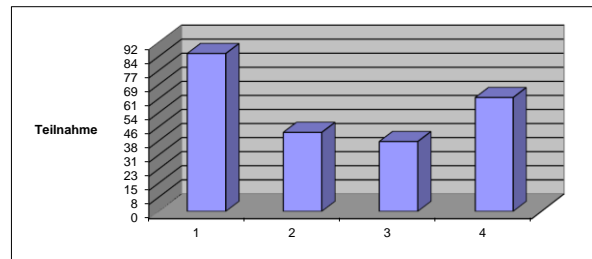

Teilnahme
einschl. aller Starter (auch mit nur einer Teilnahme) und Kampfrichter

86 43 38 62

Ergebnisliste Frauen/Mädchen (ab 2 Teilnahmen)

Tauber, Katarina	o.V.	10	16	14	16	1984	49	1. w
Lingelbach, Petra	LVB Leipzig	Bahn	14	7	5	1954	44	2. w
Wartewig, Anna	LVB Leipzig		3	11	13	2001	44	2. w
Treibmann, Bettina	OK Leipzig		7		Bahn	1961	35	
Erlebach, Kimberly	BSV Halle			Bahn	13	1993	33	
Kärger, Eline	OK Leipzig	12	3	17		2005	32	1.wj
Wartewig, Clara	LVB Leipzig	17			15	2006	32	1.wj
Rutckaia, Viktoriia	USV Halle	11	13			1989	24	
Stöcker, Evelyn	Vorw Leipzig	7		9	8	1966	24	
Heider, Ulrike	OK Leipzig	10		5	7	1980	22	
Funk, Ira	OK Leipzig	14	7			1970	21	
Olisaukaite, Indre	LVB Leipzig	11		9		1991	20	
Schoppe, Grit	HSG Merseburg	12		5	3	1966	20	
Kärger, Brit	OK Leipzig	5	3	11		1976	19	
Kaiser, Viola	Bad Schandau	14			3	1959	17	
Nedoborovsky, Darja	BSV Halle		14		3	2001	17	
Olisauke, Edita	LVB Leipzig			10	4	1973	14	
Reichert, Miriam	OK Leipzig	3	7		4	2008	14	3.wj
May, Birgit	HSG Merseburg	10			3	1956	13	
Rewig, Laura	USV TU Dresden				13	1984	13	
Funk, Julika	OK Leipzig		12			2004	12	
Töpler, Franziska	USZ Halle		12			1993	12	
Behrendt, Dagmar	BSV Halle	8	3			1970	11	
Höbig, Antje	SV Bad Düben	6			3	1982	9	
Reichert, Margit	USV TU Dresden	3			6	1950	9	

Ergebnisliste Jugendliche/Kinder (ab 2 Teilnahmen)

Kärger, Eline	OK Leipzig	12	3	17		2005	32	1.wj
Nedoborovsky, Daniel	BSV Halle		3	15	14	2005	32	1.mj
Wartewig, Clara	LVB Leipzig	17			15	2006	32	1.wj
Lucassen, Thomas	ESV Dresden	12			6	2006	18	2.mj
Becker, Anton	LVB Leipzig	8	6	7	3	2007	17	3.mj
Reichert, Miriam	OK Leipzig	3	7		4	2008	14	3.wj
Tjark, Thomas	SV Sachsen 90 Werd	3		8	3	2005	14	
Höbig, Felix	SV Bad Düben	4			9	2008	13	
Becker, Hannes	LVB Leipzig	3		6	3	2011	12	1.mk
May, Gordon	HSG Merseburg	3			7	2008	10