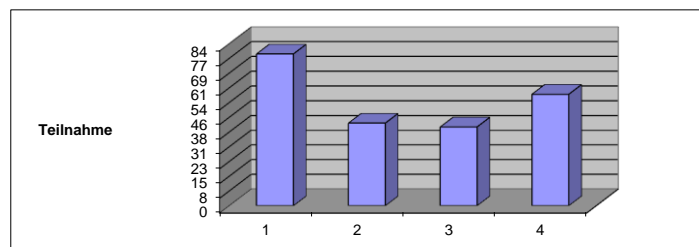

Modus: lange Strecke: 1.Pl:20P, 2.Pl:18, 3.Pl:17 usw.; mittlere Strecke: 1.Pl: 16P, 2.Pl: 14P, 3.P:13P,...
kurze Strecke: 1.Pl: 12P, 2.Pl: 10P, 3.Pl: 9P ...
-bei mehr als drei Bahnen entsprechend angepasste Abstufungen
-Bahnleger und Organisatoren erhalten 20P für korrekte Bahnen
-3 Wertungsläufe (bei 4 Teilnahmen werden die besten 3 Ergebnisse gewertet,)
-für die 4. Teilnahme gibt es 3 Punkte Bonus
-Winterserienwertung ab 2 Teilnahmen!
-bei Bahnen ab 20/15/10 Läufern erhöht sich der Anfangszählwert um 3/2/1 Punkte
-bei weniger als fünf Läufern auf einer Bahn verringert sich deren Anfangszählwert um 3 Punkte
-zum Ende der Winterserie getrennte Wertung Damen, Herren,Jugendliche(11-14), Kinder (0-10)

Teilnahme 79 43 41 58
einschl. aller Starter (auch derer mit nur einer Teilnahme) und Kampfrichter

spezielle Bewertungsmaßstäbe der Einzelläufe der aktuellen WS:
1.Lauf: 8km: 20 + 2 Pkt (wegen Teilnahme >15) 6km: 18+2 4km: 16+3 2km: 12+1 (jeweils für die 1. Plätze)
2. Lauf: 8km: 20 + 1 5km: 16 + 1 3km: 12+1
3. Lauf 6,6km: 20+1 3,8km: 16+2 1,6km: 12
4. Lauf 6,4 km: 20+2 4,4km: 16+3 1,6 km: 12+2
für die Bewertung der 2. und weiteren Plätze siehe oben