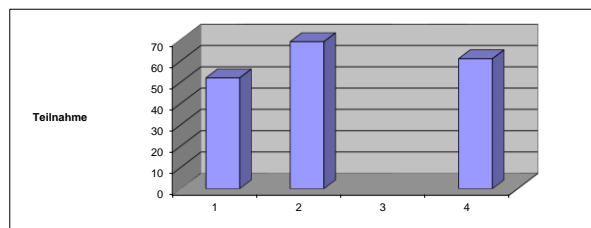

Nedoborovsky, Daniel	BSV Halle		7		2005	7
Sorowka, Lena	USZ Halle		7		2000	7
Behrendt, Dagmar	BSV Halle		3	3	1970	6
Dietze, Holger	LVB Leipzig	3		3	1965	6
Grassow, Thomas	Kaulsdorfer OLV Bln			6	1967	6
Güth, Hans	OLV Potsdam		3	3	1942	6
Kärger, Birge	OK Leipzig			6	1946	6
Kärger, Helena	OK Leipzig		3	3	2013	6
May, Joachim	HSG Merseburg	3	3		1955	6
Tonscheidt, Balthasar	ohne Verein	6			??	6
Becker, Anton	LVB Leipzig		5		??	5
Tonscheidt, Selma	ohne Verein	5			??	5
Kämpfer, Gerhard	HSG Merseburg		4		1944	4
Olisaukaite, Indre	Berliner TSC			4	1992	4
Dobra, Beate	SV Bad Döben			3	1964	3
Dobra, Robin	SV Bad Döben			3	1993	3
Drobinski, Andreas	USZ Halle		3		1997	3
Edelhäuser, Isabell	Dresden		3		1975	3
Elze, Edith	USZ Halle		3		1982	3
Elze, Matthias	BSV Halle		3		1982	3
Fries, Jonas	USZ Halle		3		1992	3
Fritz, Dorit	BSV Halle		3		1977	3
Funk, Uwe	OK Leipzig			3	1960	3
Höhne, Uwe	LVB Leipzig			3	1967	3
Kapischke, Andreas	OK Mark Brandenburg			3	1962	3
Kehlmaier, Anton	Post SV Dresden	3			2003	3
König, Lev	ohne Verein			3	1950	3
Olisauke, Edita	Berliner TSC			3	1972	3
Schleef, Uwe & Ellerme	ESV Lok Magdeburg		3		Paar	3
Schley, Julia	USC Magdeburg		3		2007	3
Schley, Antje	USC Magdeburg		3		??	3
Seefeld, Karl-Heinz	OLV Uslar		3		1953	3
Spengler, LiasNilsKerstin			3		Fam.	3
Stephan, Rainer	HSG Merseburg		3		1966	3
Weisbrich, Rafael	SSV Planeta Radebeul			3	2016	3
Weist, Heiko	Leuna	3			1968	3
Zeuke, Anke	ohne Verein			3	??	3
Zubrickaite, Roberta	Berliner TSC			3	2000	3

2.wk

1.mk

Teilnahme 52 69 61
nur Starter mit Zeitrückmeldung

spezielle Bewertungsmaßstäbe der Einzelläufe der aktuellen WS:

- 1.Lauf: Lauf des LVB Lpz am 27.02.22 Bahn A: 20, Bahn B: 16; Bahn C: 12
2. Lauf: Bahn OffL 20+1 OffM: 16+2 OffK 12+1
3. Lauf: Bahn A 20+2 Bahn B: 16+2 Bahn C 14-3 (nur 3 Teilnehmer)
4. Lauf: Bahn A: 20 B: 16 C: 12

für die Bewertung der 2. und weiteren Plätze siehe oben

Bei drei Teilnahmen werden die beiden besten Ergebnisse gewertet + 3 Teilnahmepunkte