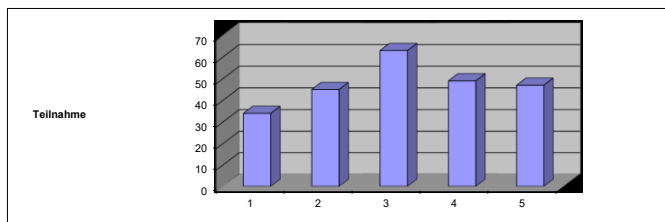

Teilnahme einschl. Kampfrichter 34 45 63 49 47

spezielle Bewertungsmaßstäbe der Einzelläufe der aktuellen WS:

1. Lauf: LVB Lpz am 27.11.23 Bahn A: 20, Bahn B: 16; Bahn C: 14; Bahn D: 12-3
  2. Lauf: USZ MgdB 16.12.24 Bahn Offl. 20+2 OffM: 16+1 OffK 12+1
  3. Lauf: BSV Halle 13.1.24 Bahn Lang 20+3 Bahn Mittel 16+3 Bahn kurz: 12
  4. Lauf: HSG 28.1.24 Lang: 20+3 Mittel: 16+2 Kurz 12-3
  5. Lauf: OK Lpz 4.2.24 Lang: 20+2 Mittel: 16+3 Kurz: 12
2. für die Bewertung der 2. und weiteren Plätze siehe oben